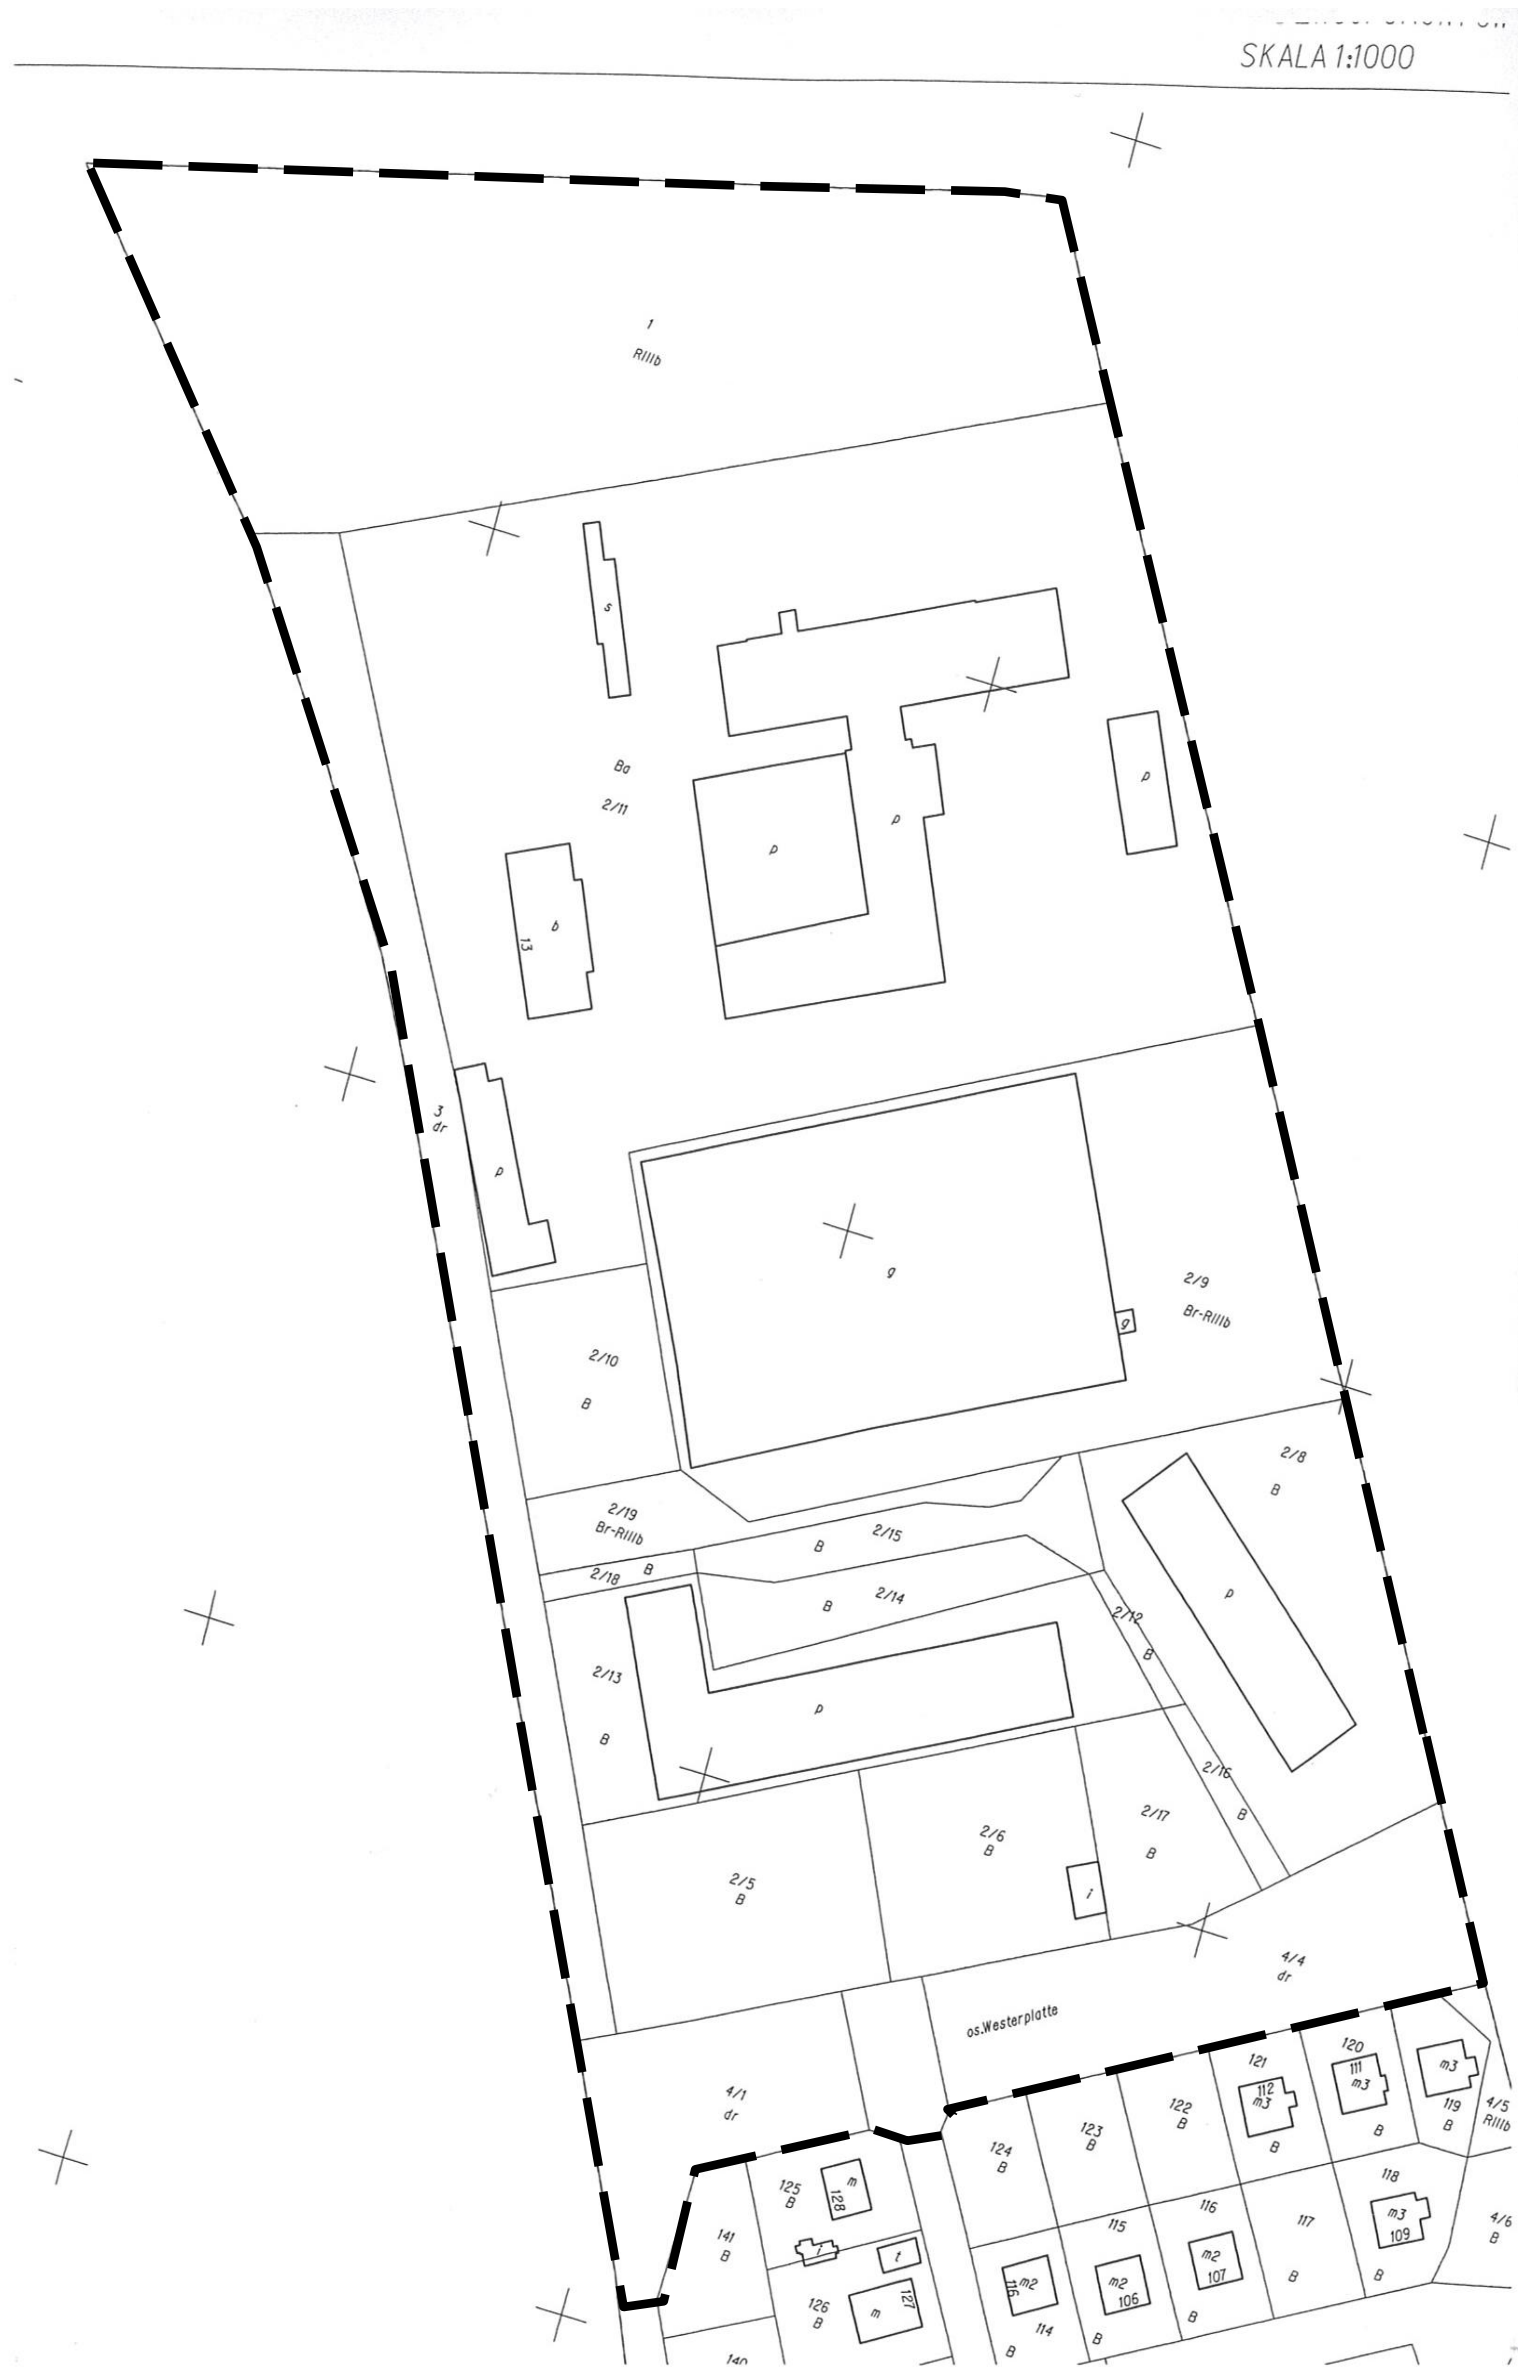

ZAKRES PRZESTRZENNY
PROJEKTU MIEJSCOWEGO PLANU ZAGOSPODAROWANIA PRZESTRZENNEGO
W OBRĘBIE MIASTA DZIERZGOŃ – UL. WESTERPLATTE

SKALA 1:1000

----- - GRANICE OBSZARU OBJĘTEGO PROJEKTEM PLANU