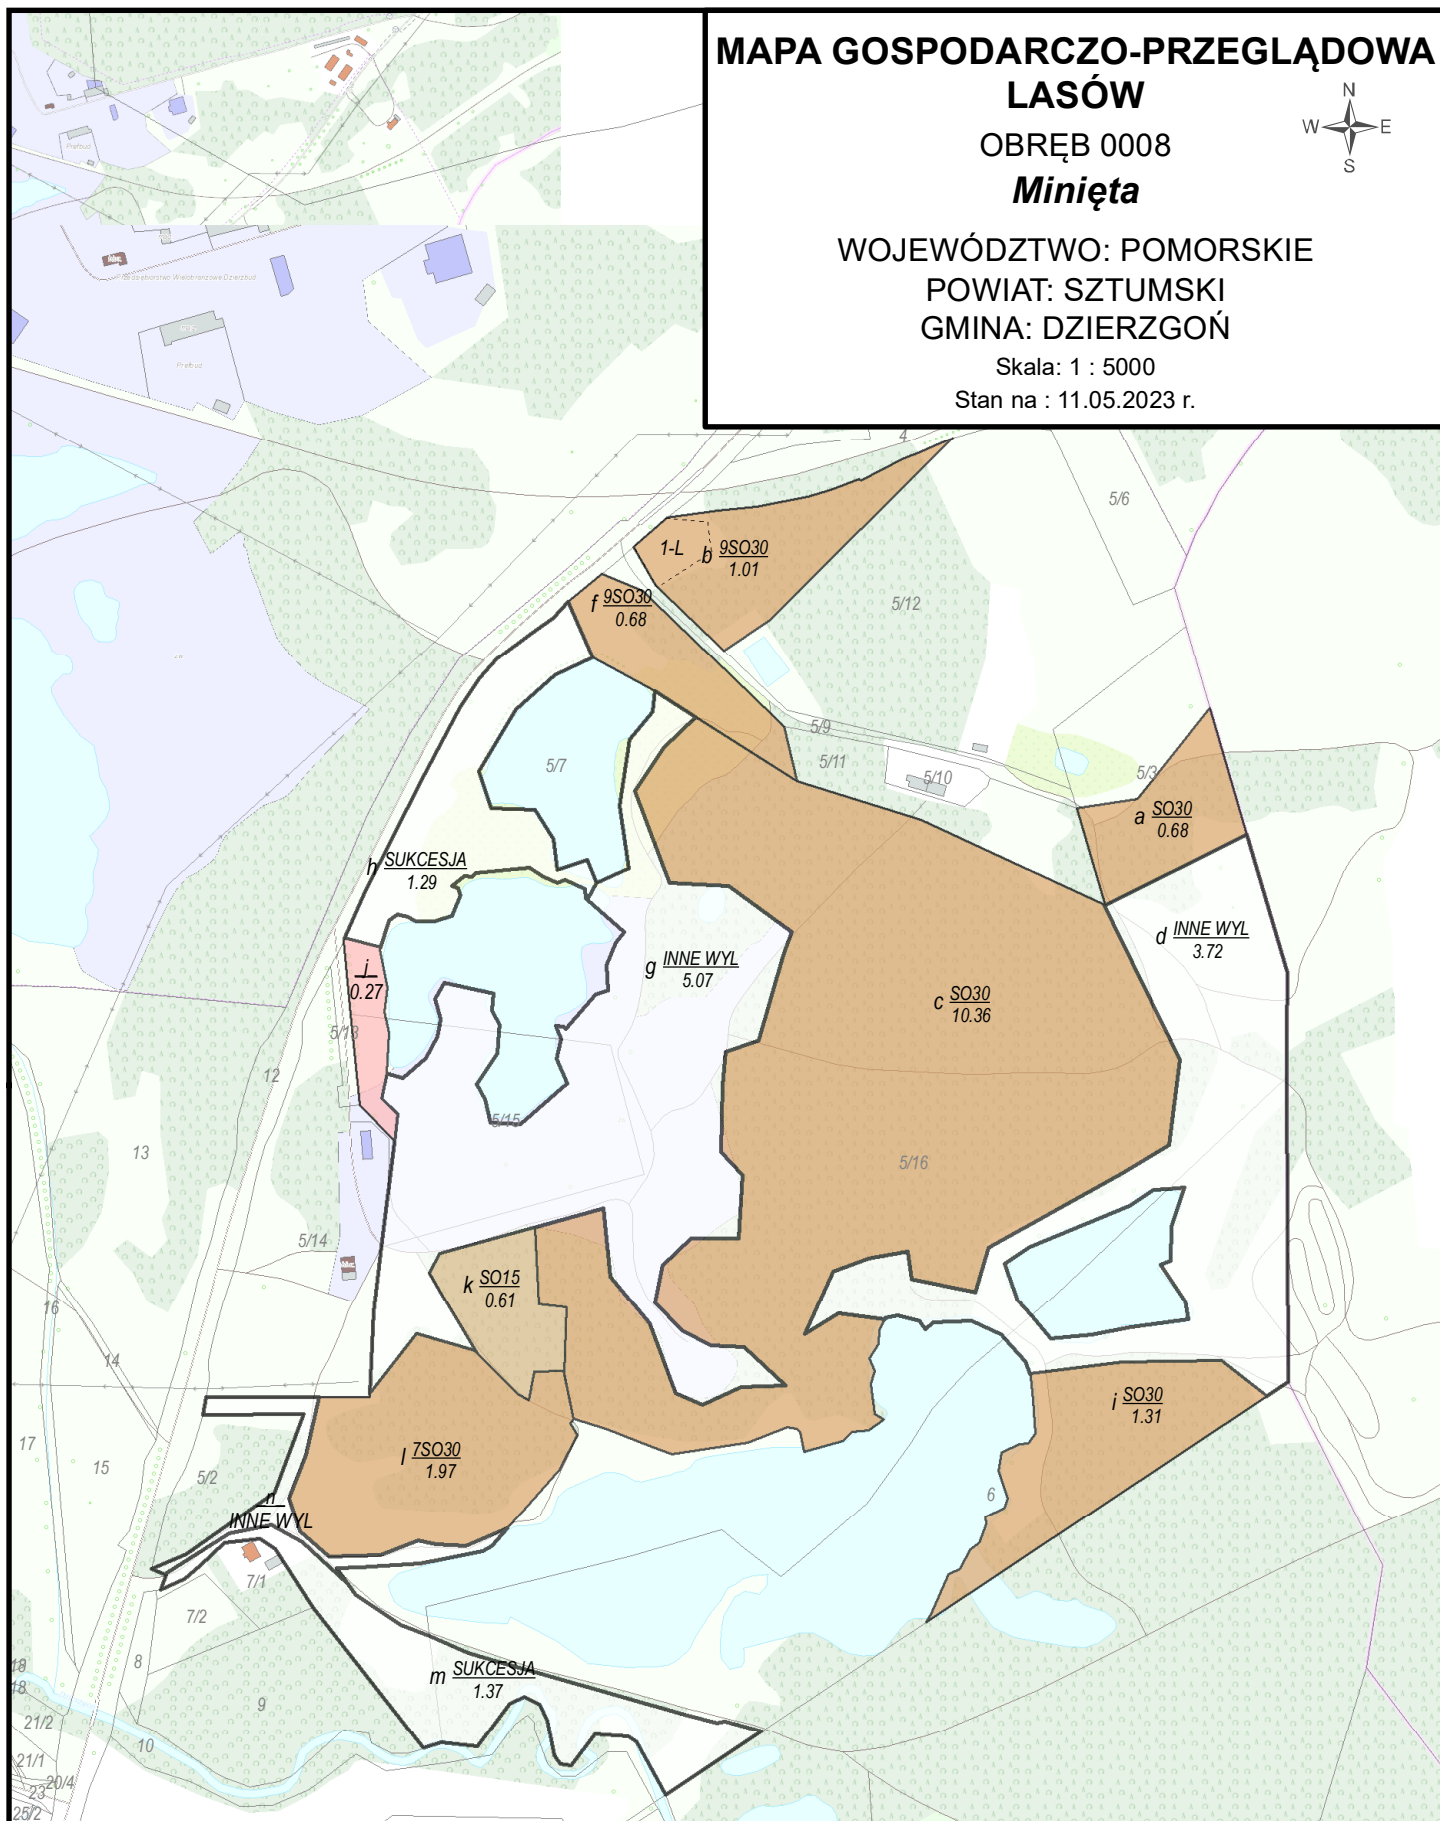

MAPA GOSPODARCZO-PRZEGLĄDOWA LASÓW

OBRĘB 0008

Minięta

WOJEWÓDZTWO: POMORSKIE

POWIAT: SZTUMSKI

GMINA: DZIERZGOŃ

Skala: 1 : 5000

Stan na : 11.05.2023 r.

Legenda

- inne wylesienie, sukcesja
- SO (sosna)
- TP (topola)

Wykonał: Maciej Sarnowski
Sprawdził: Maciej Lewandowski
Podkład: BDOT 10K

TAXUS·UL

Taxus UL Sp.z o.o.
ul. Ochocka 14
02-495 Warszawa