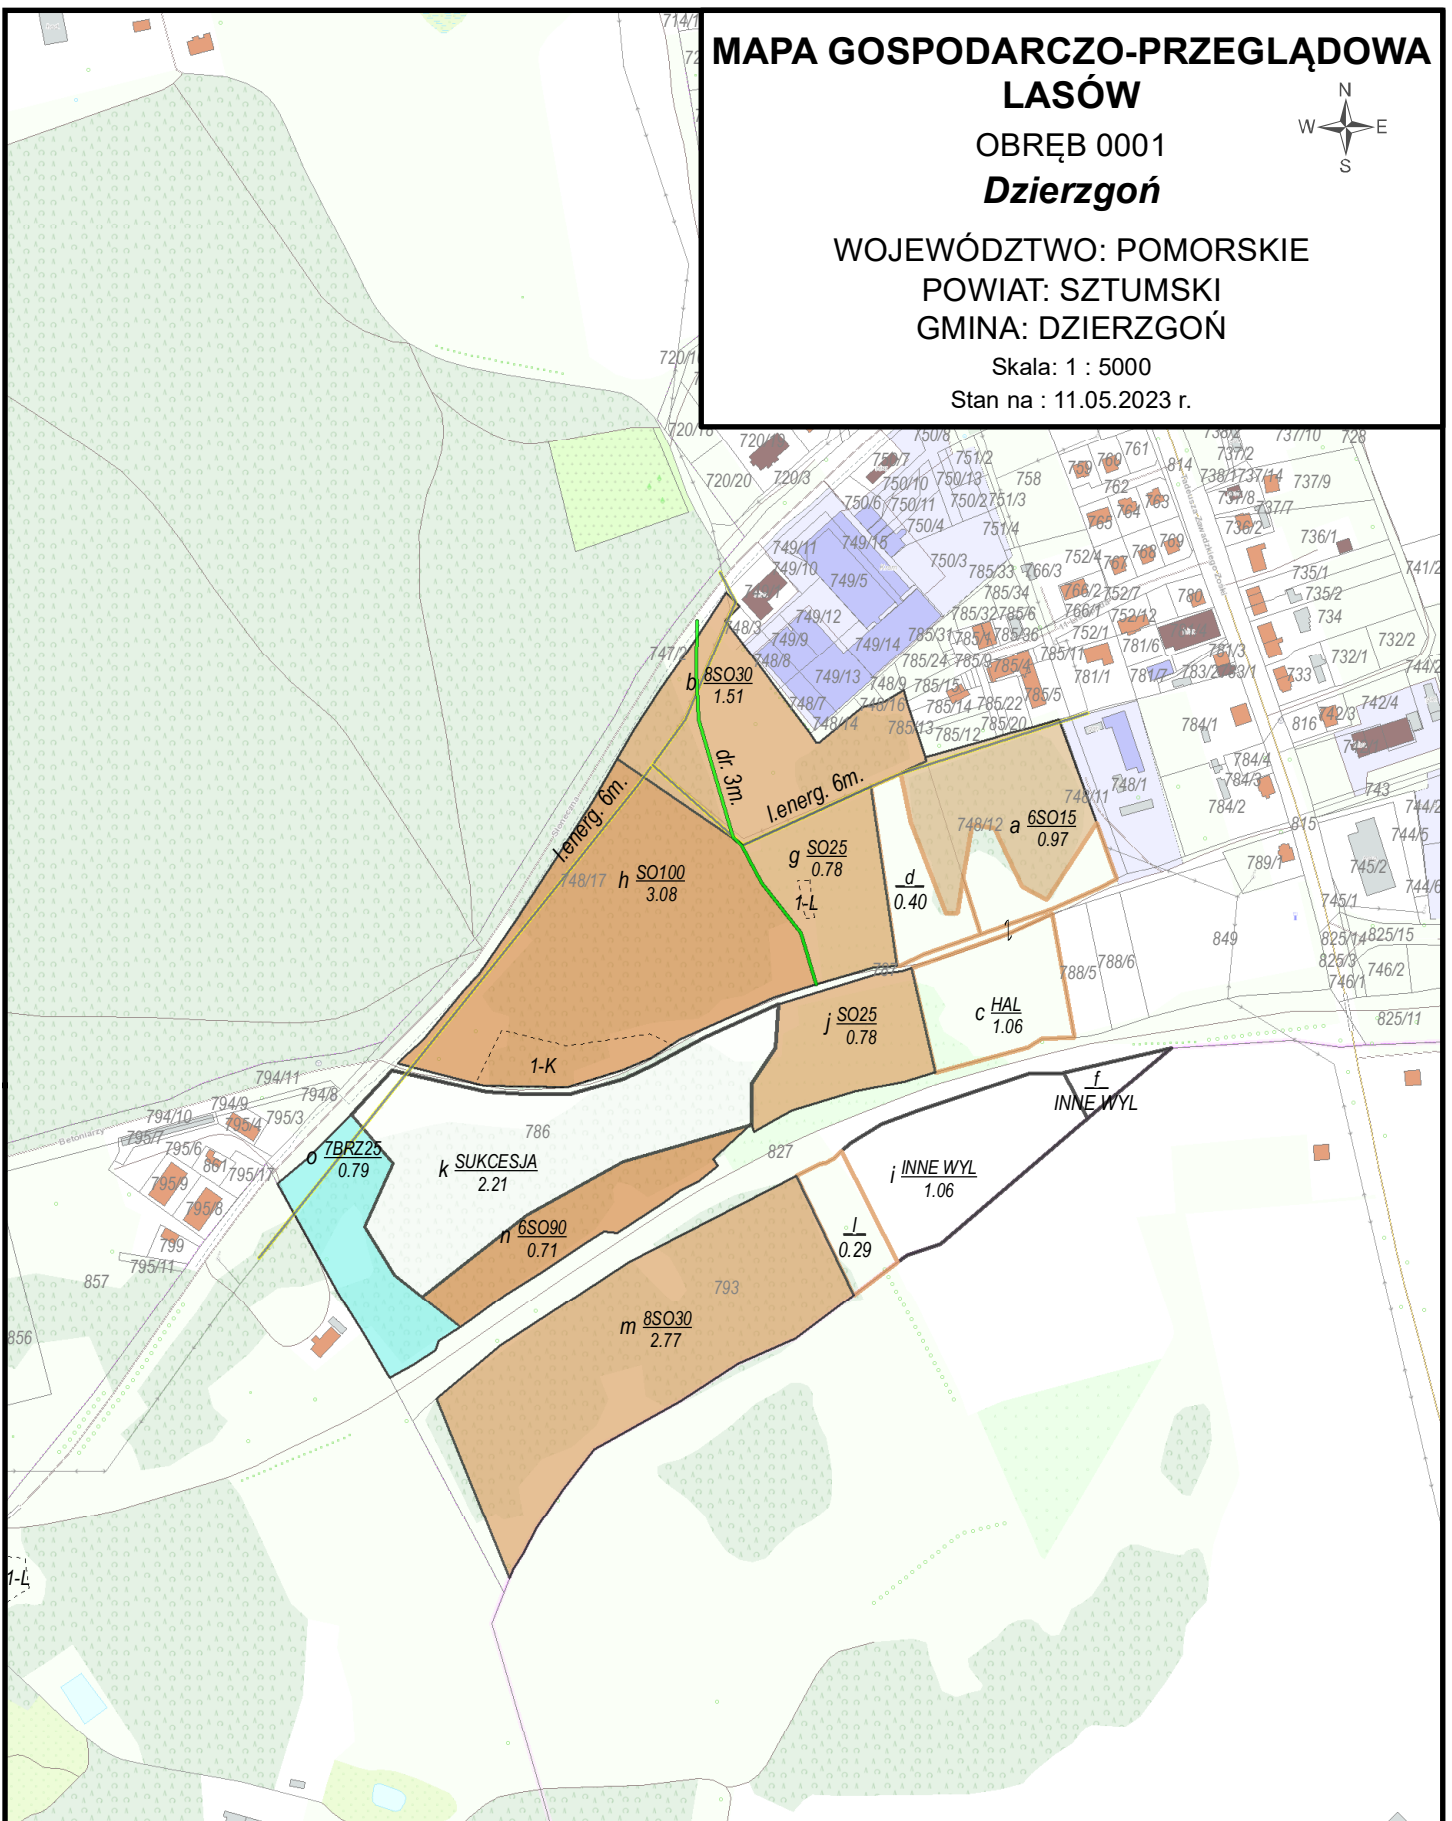

MAPA GOSPODARCZO-PRZEGLĄDOWA LASÓW

OBRĘB 0001

Dzierzgoń

WOJEWÓDZTWO: POMORSKIE

POWIAT: SZTUMSKI

GMINA: DZIERZGOŃ

Skala: 1 : 5000

Stan na : 11.05.2023 r.

Legenda

- inne wylesienie, sukcesja
- SO (sosna)
- BRZ (brzoza)
- HAL (halizna)

Wykonał: Maciej Sarnowski
Sprawdził: Maciej Lewandowski
Podkład: BDOT 10K

TAXUS·UL

Taxus UL Sp.z o.o.
ul. Ochocka 14
02-495 Warszawa